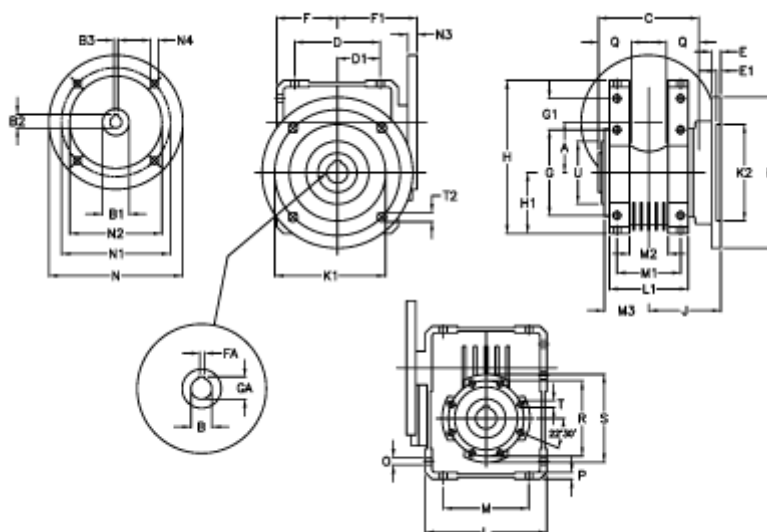

Varenummer: 392211002054616  
 Beskrivelse: Snekkegear med skridnav  
 W110 L1-UFC-20-P112 B14

## Mål

A = 110.10	E = 20	H = 308.0	M = 184	N4 = 9	U = 130
B = 42	E1 = 12	H1 = 125.0	M1 = 115	O = 14.0	
B1 E7 = 28	F = 125	J = 131.5	M2 = 69	P = 14	
B2 = 31.3	F1 = 151	K = 280	M3 = 73.0	Q = 45	
B3 H9 = 8	FA = 12	K1 = 230	N = 160	R = 165	
C = 155	G = 184	K2 = 170	N1 = 130	S = 200	
D = 174.0	G1 = 58.0	L = 250	N2 = 110	T = M12x19	
D1 = 82.0	GA = 45.3	L1 = 143	N3 = 13	T2 = 13.0	